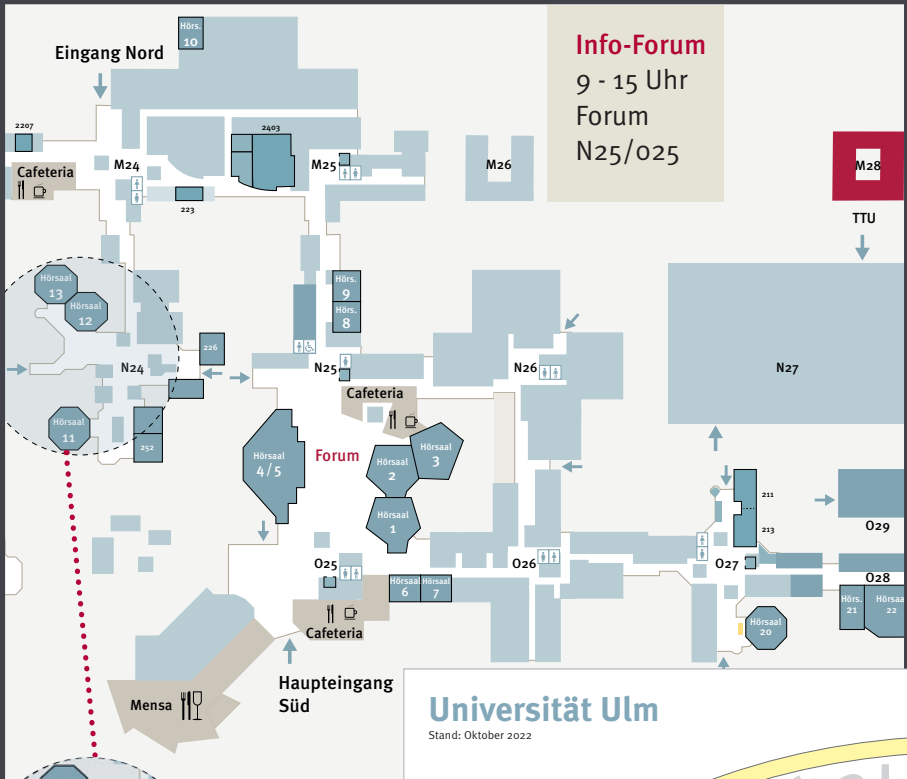

EBENE 1
(eine Etage tiefer
als Eingangsbereich)

LAGEPLAN

Studieninfotag
an der Uni Ulm

●●●●●●●●●● Fußweg Uni Ost - Uni West
oder mit Bus und Bahn von Haltestelle Uni Süd
bis Uni West

Universität Ulm in Zahlen