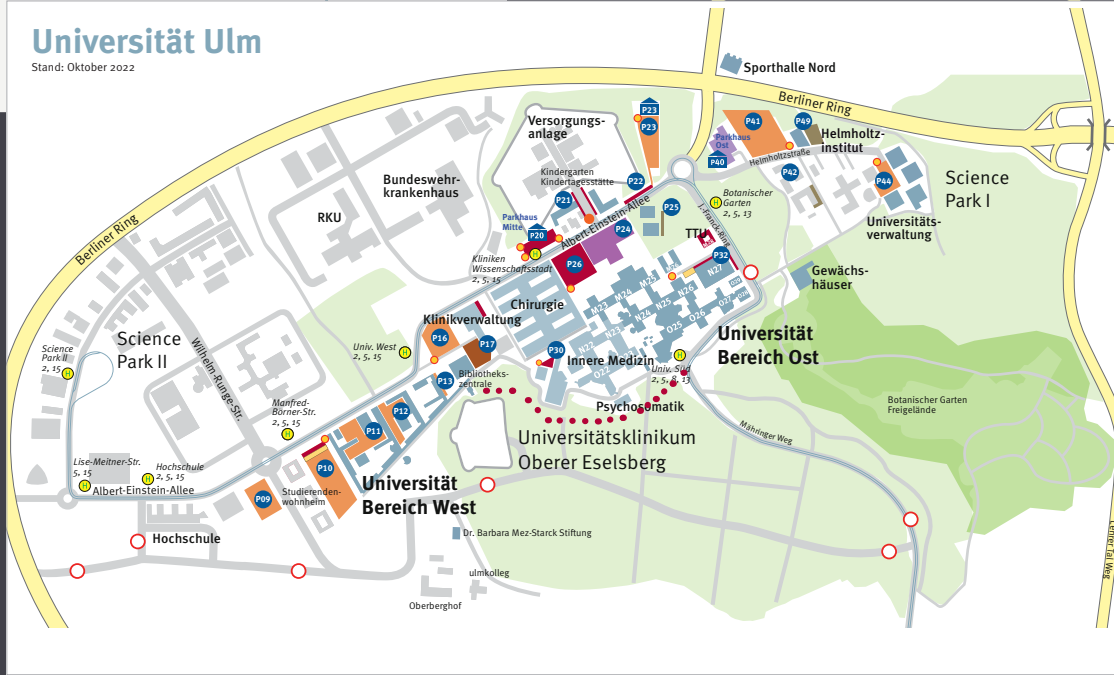

www.uni-ulm.de/kennenlernen

Ganzjährig Messebesuche

Während des ganzen Jahres besuchen unsere Beraterinnen und Berater zahlreiche Informationsmessen, bei denen Studieninteressierte direkt mit uns Kontakt aufnehmen können. Von München über Stuttgart bis nach Friedrichshafen sind wir vertreten und informieren über unser Studienangebot und die Inhalte der Studiengänge.

EBENE 1
(eine Etage tiefer
als Eingangsbereich)

LAGEPLAN

Studieninfotag
an der Uni Ulm

●●●●●●●●●● Fußweg Uni Ost - Uni West
oder mit Bus und Bahn von Haltestelle Uni Süd
bis Uni West

Universität Ulm in Zahlen