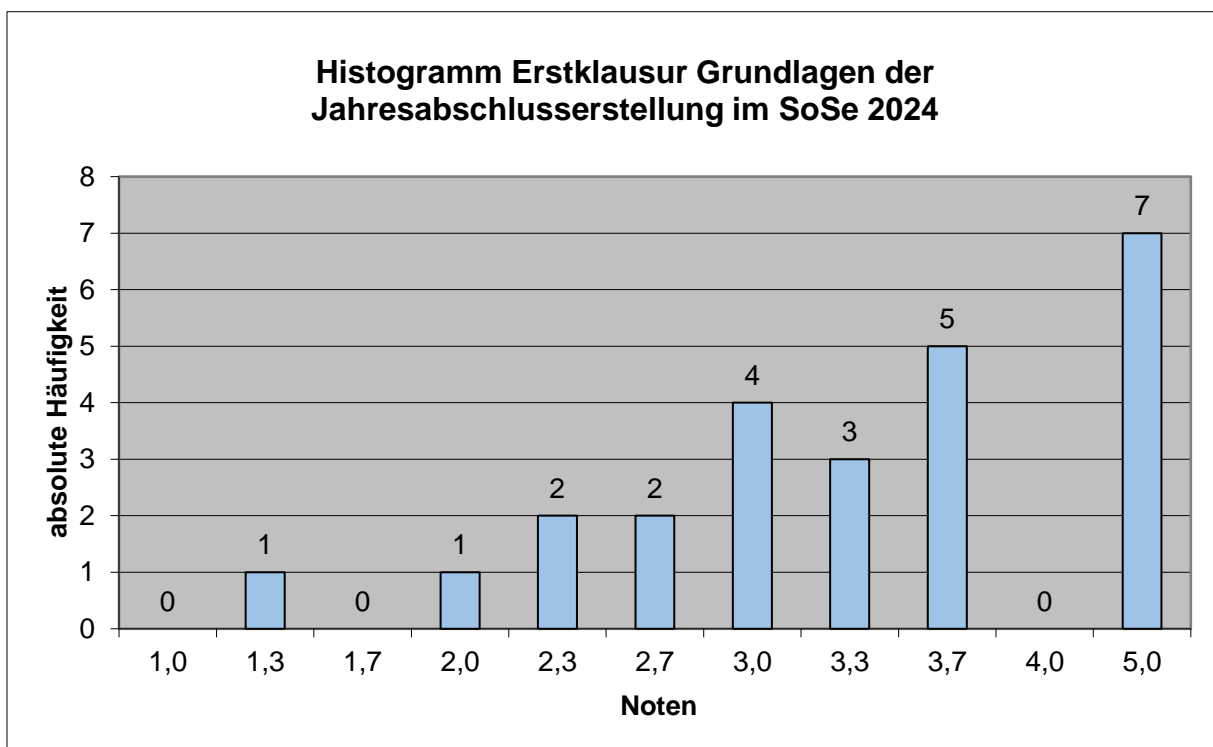

Ergebnisse der Klausur „Grundlagen der Jahresabschlussstellung“ (1. Prüfungszeitraum) vom 31. Juli 2024

Die **Veröffentlichung der persönlichen Klausurergebnisse** erfolgt aus Datenschutzgründen im Hochschulportal.

Anzahl der Teilnehmer:innen:	25
Notendurchschnitt (inkl. NB):	3,76
Median der Ergebnisse (Noten inkl. NB):	3,30
Punktedurchschnitt:	66,00
Punktemaximum:	120