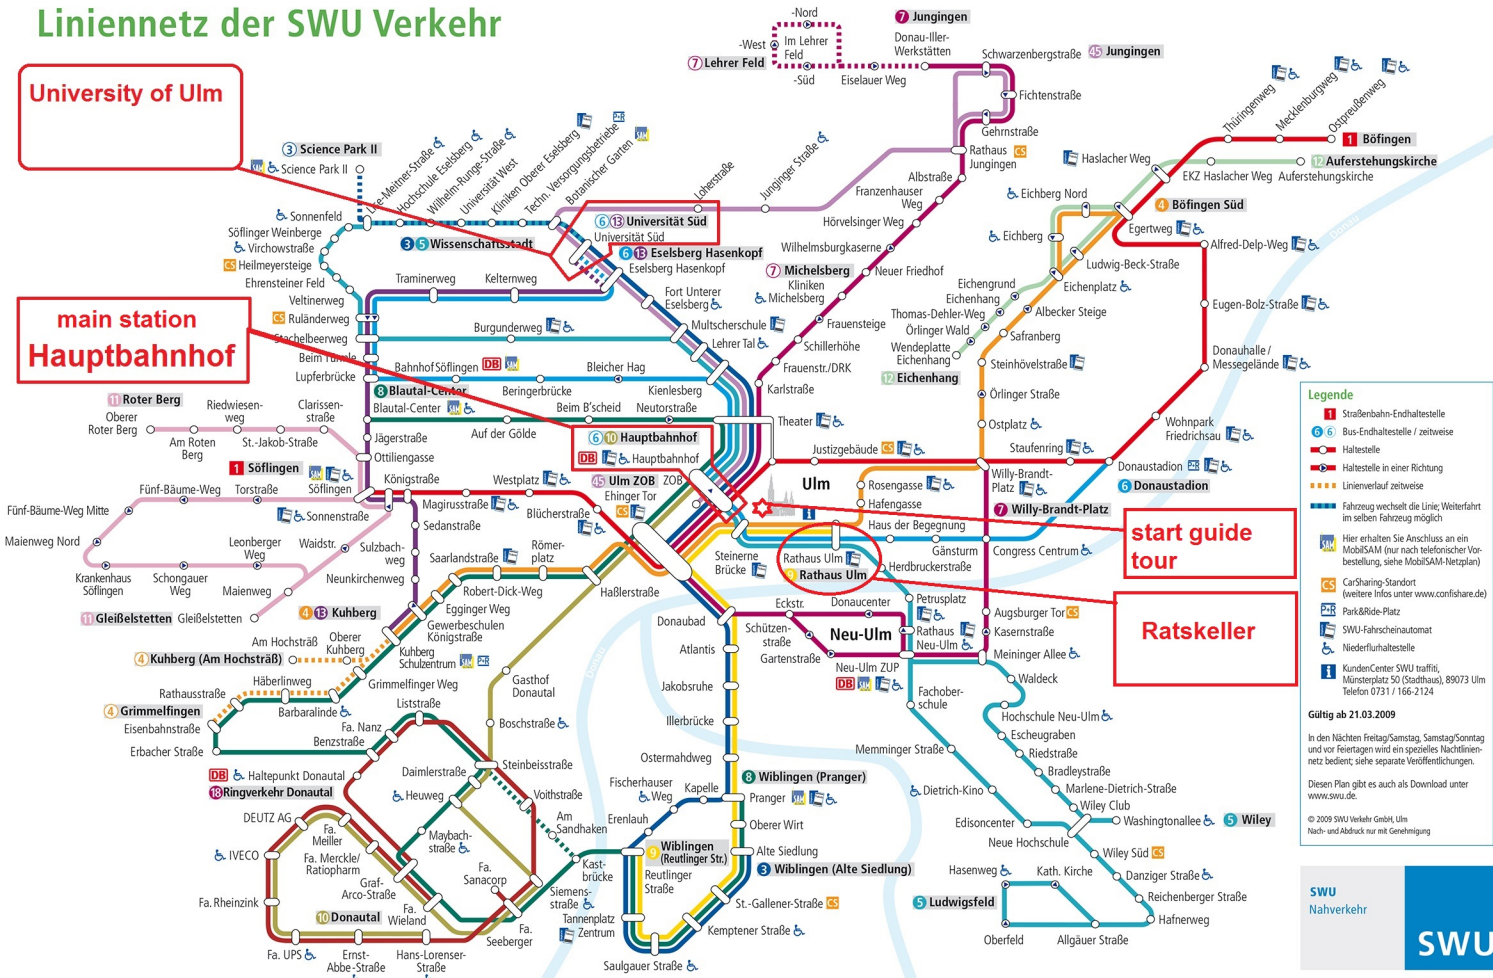

Liniennetz der SWU Verkehr

University of Ulm

main station
Hauptbahnhof

start guide tour

Ratskeller