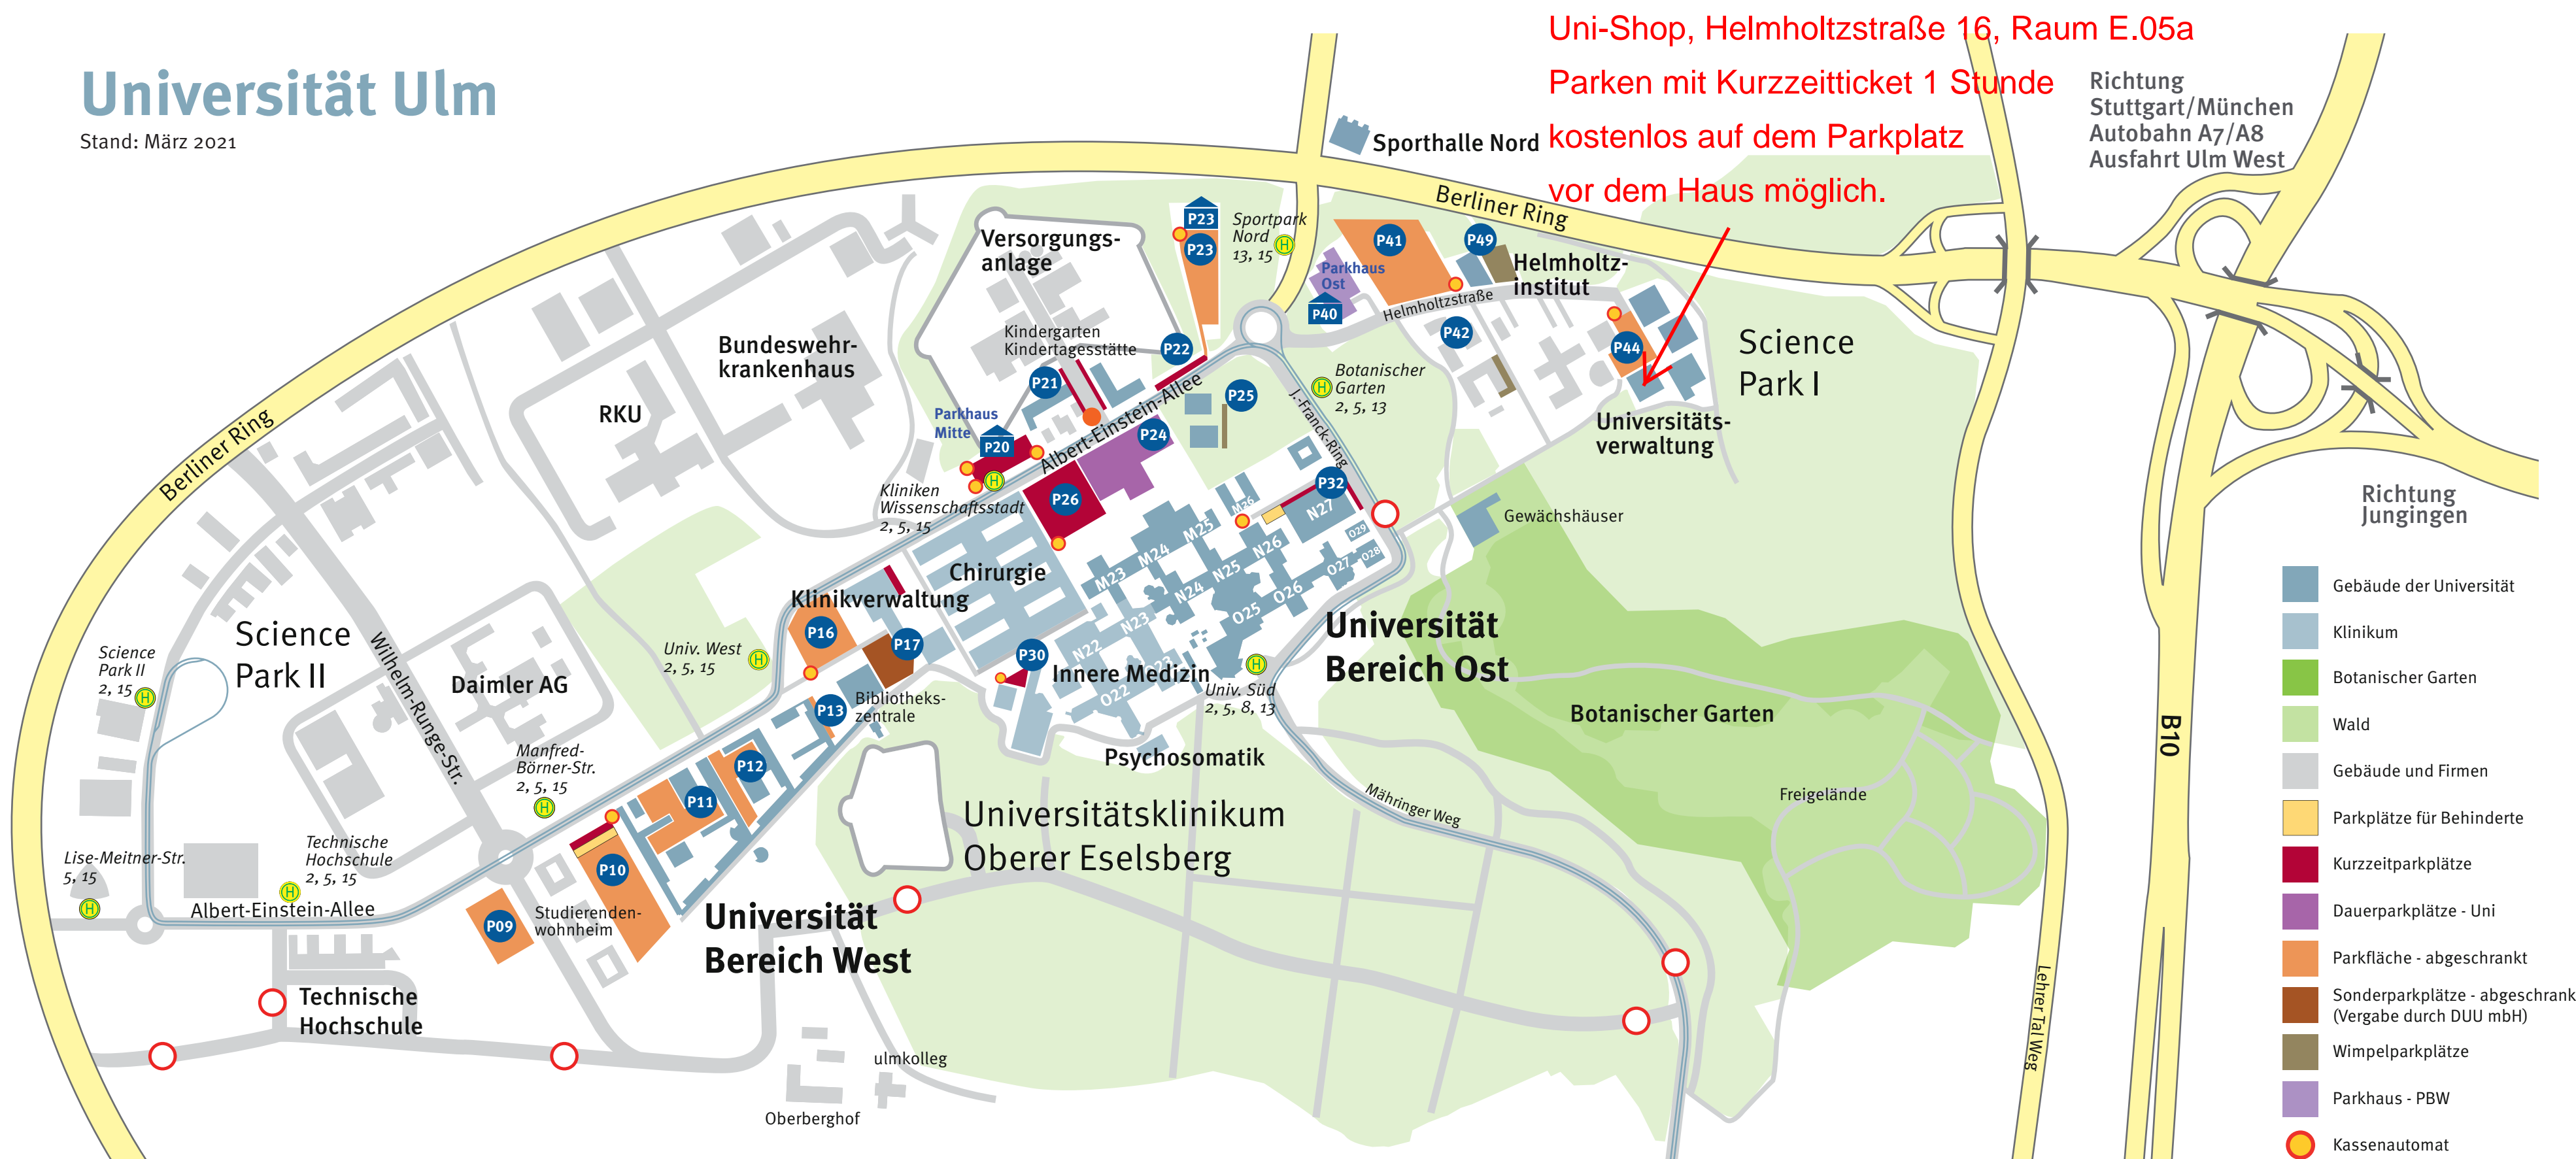

# Universität Ulm

Stand: März 2021

- Gebäude der Universität
- Klinikum
- Botanischer Garten
- Wald
- Gebäude und Firmen
- Parkplätze für Behinderte
- Kurzzeitparkplätze
- Dauerparkplätze - Uni
- Parkfläche - abgeschränkt
- Sonderparkplätze - abgeschränkt (Vergabe durch DDU mbH)
- Wimpelparkplätze
- Parkhaus - PBW
- Kassenautomat
- Leit- und Informationszentrum (Parkraumbewirtschaftung der DDU mbH)