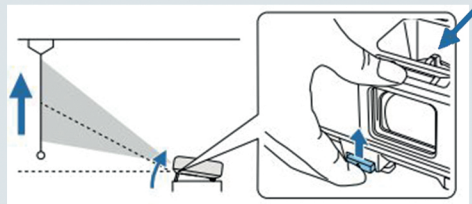

1x Fernbedienung

1x Netzanschlusskabel

Anleitung

Linsenverschluss
öffnen

Projektor ausrichten,
Fuß mit Hebel ausfahren,
Bildschärfe und Größe einstellen

Bild mit Taste
„Screen Fit“
automatisch
einrichten!