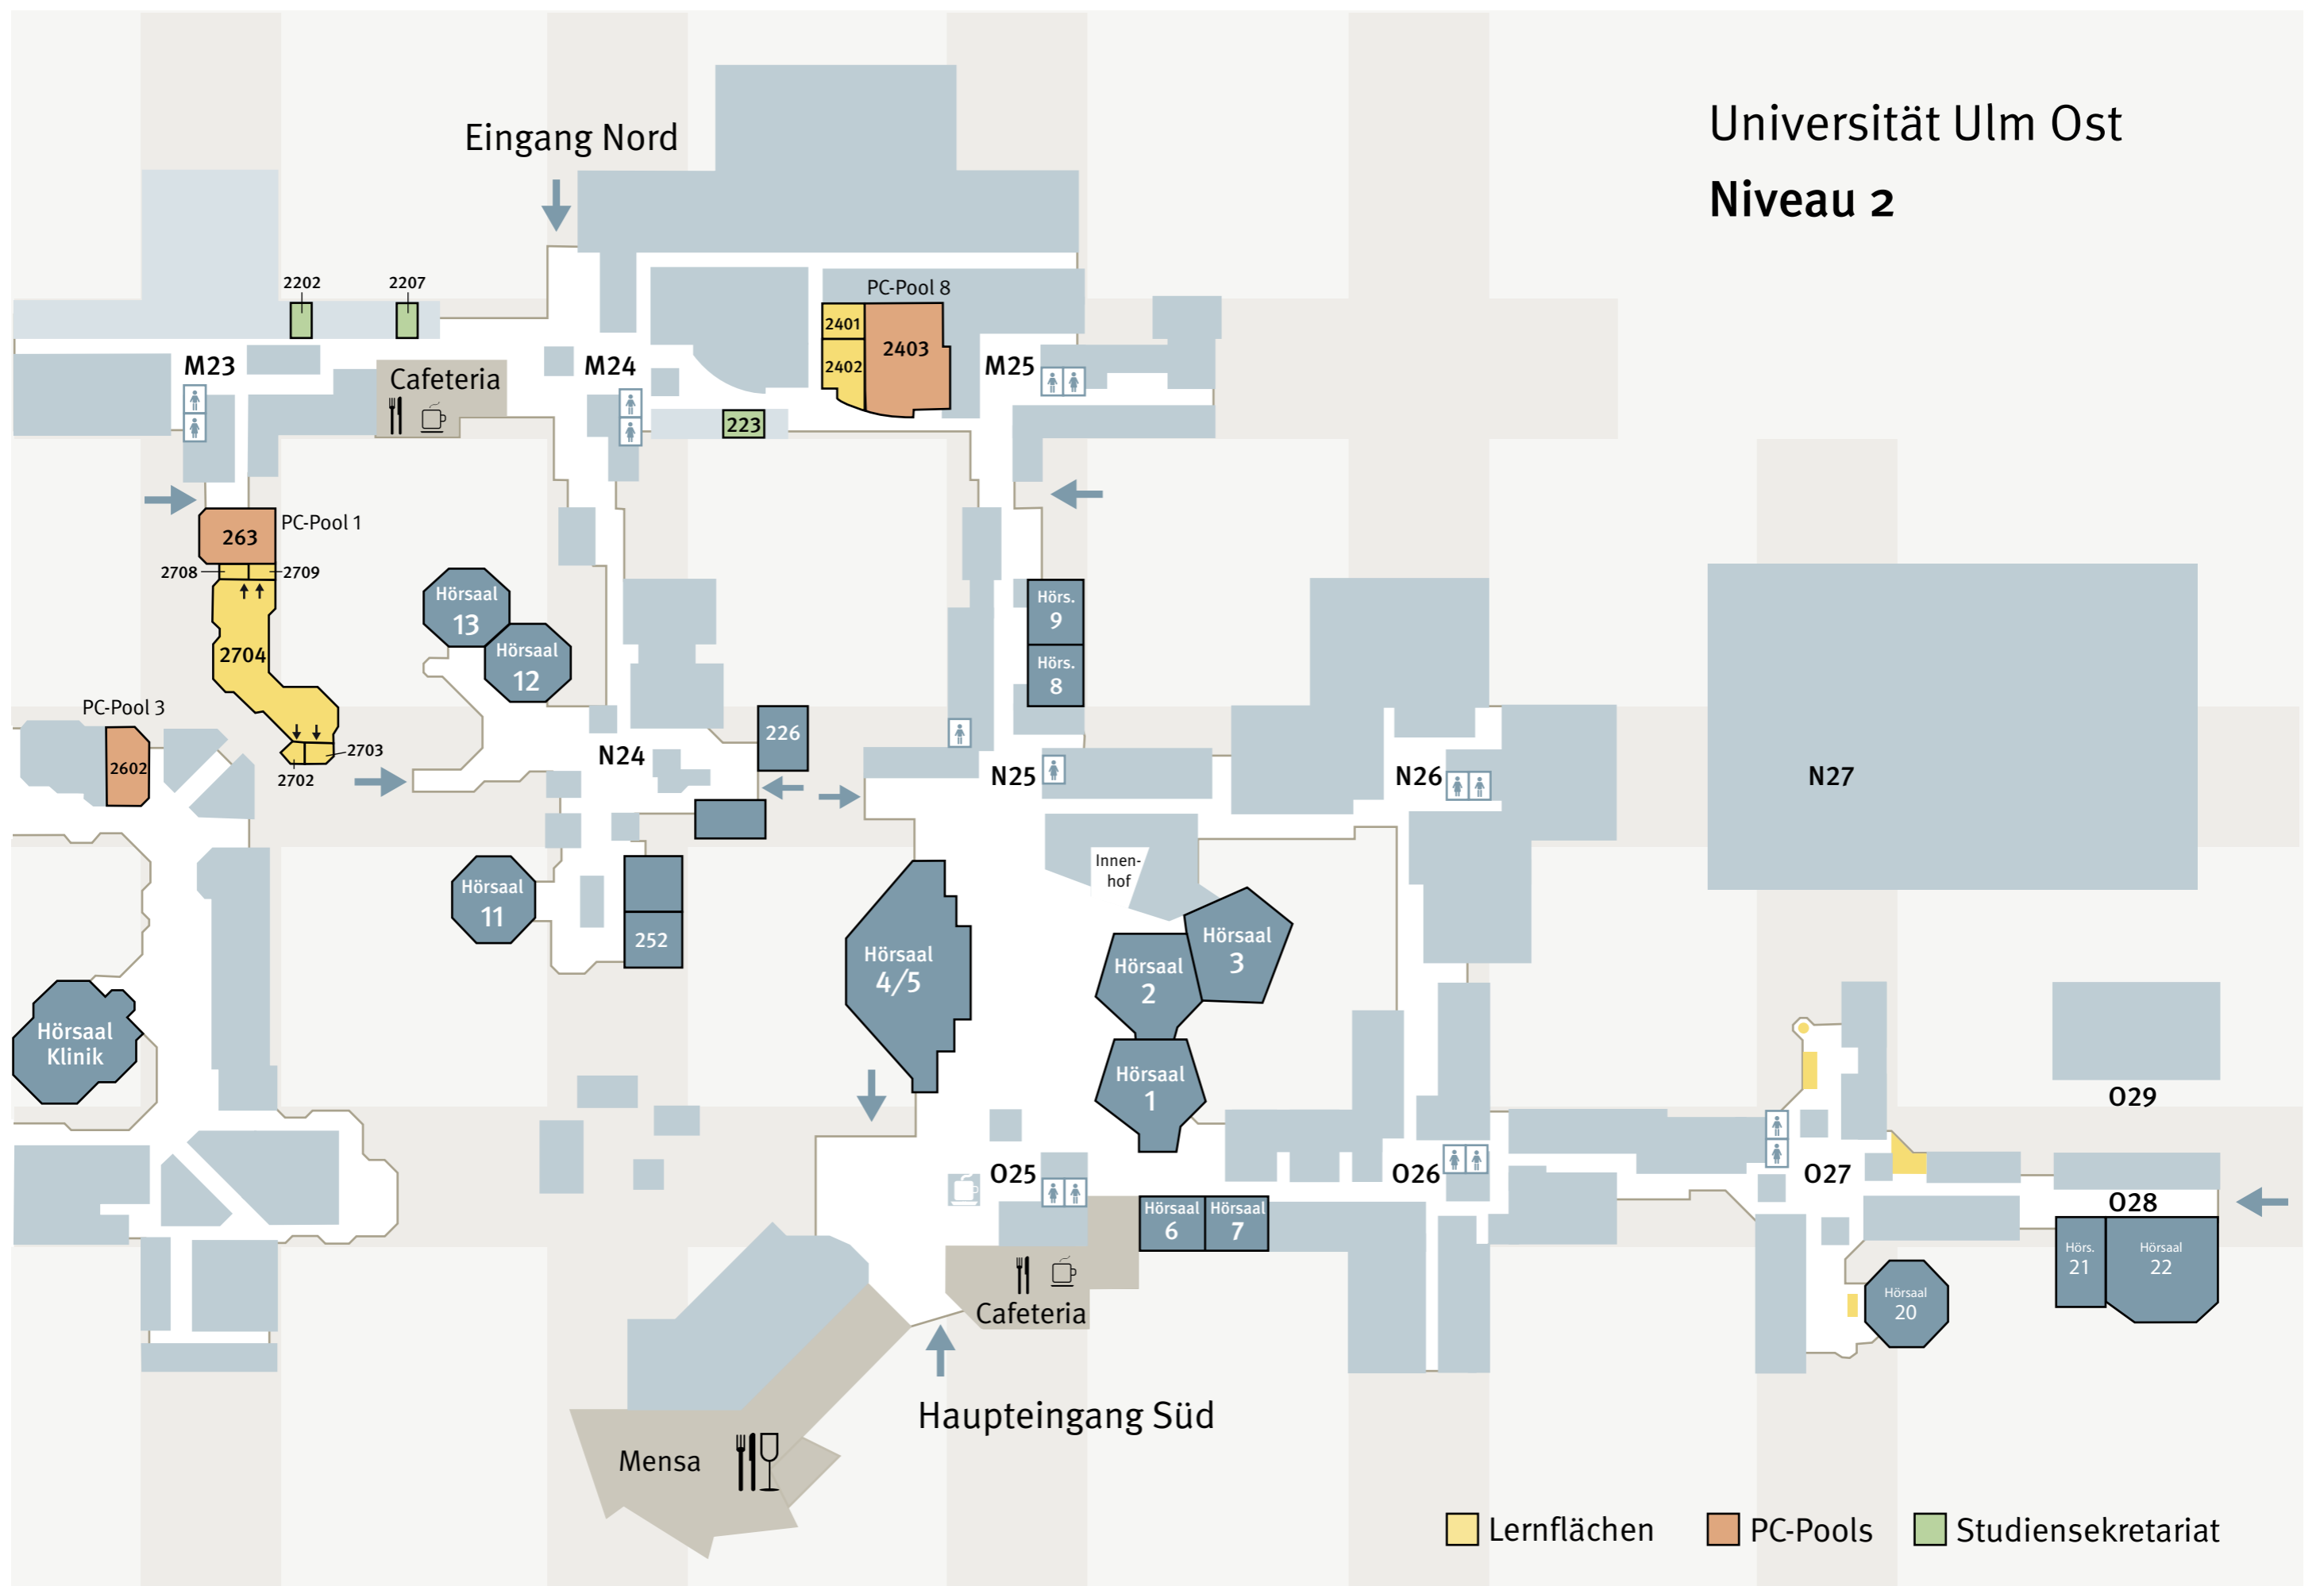

# Universität Ulm Ost Niveau 2

Lernflächen
  PC-Pools
  Studiensekretariat

Niveau 1 | N24

Niveau 1 | N25

Niveau 5 | N25

Niveau 5 | N25

Niveau 1 | O27