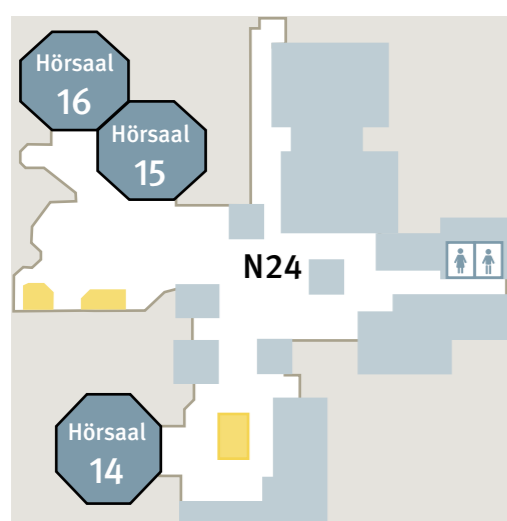

# Universität Ulm Ost Niveau 2

Lernflächen
  PC-Pools
  Studiensekretariat

Niveau 1 | N24

Niveau 1 | N25

Niveau 5 | N25

Niveau 5 | N25

Niveau 1 | O27